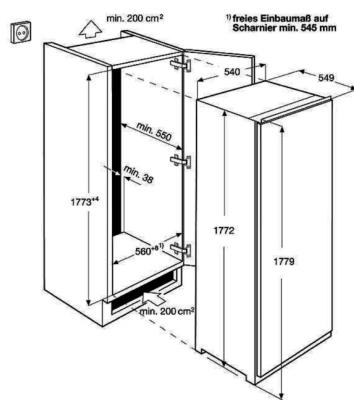

Technická špecifikácia

Maximálna teplota okolia, pre ktorú je spotrebič vhodný (°C)	38
Trieda energetickej účinnosti	F
Klimatická trieda	SN-N-ST
Emisná trieda hluku šíreného vzduchom	B
Celkový objem (lit.)	311
Úroveň emisií hluku šíreného vzduchom v dB (A) re 1pW	34
Inštalácia	Zabudovateľný spotrebič
Rozmery (mm)	1772x548x549
Rozmery pre zabudovanie VxŠxH (mm)	1780x560x550
Ovládanie	Touch electronic control
Odmrazovanie chladničky	automatické
Dĺžka prívodného kábla (m)	2.4
Pánty dvierok	vpravo - zameniteľné
Hrubý objem chladničky (l)	314
Osvetlenie chladničky	1, vnútorné LED, bočné, With rise-on effect
Napätie (V)	230-240
Frekvencia	50
Výška (mm)	1772
Šírka (mm)	548
Hĺbka (mm)	549
Čistá hmotnosť (kg)	54

Čiarový kód EAN	7332543737895
Ročná spotreba energie (kWh/rok)	143
Odporúčaná predajná cena	649.00

AARE030D000010